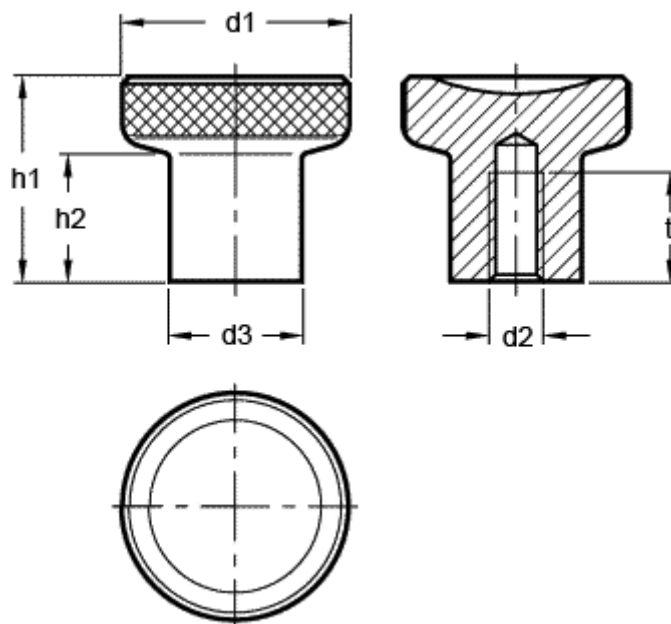

Article number: 20676121M5B

Description: E+G Knob GN 676.1-21-M5-B

Measures

d1 = 21
d2 = M5
d3 = 12.5
h1 = 18.0
h2 = 10.5
t min = 10